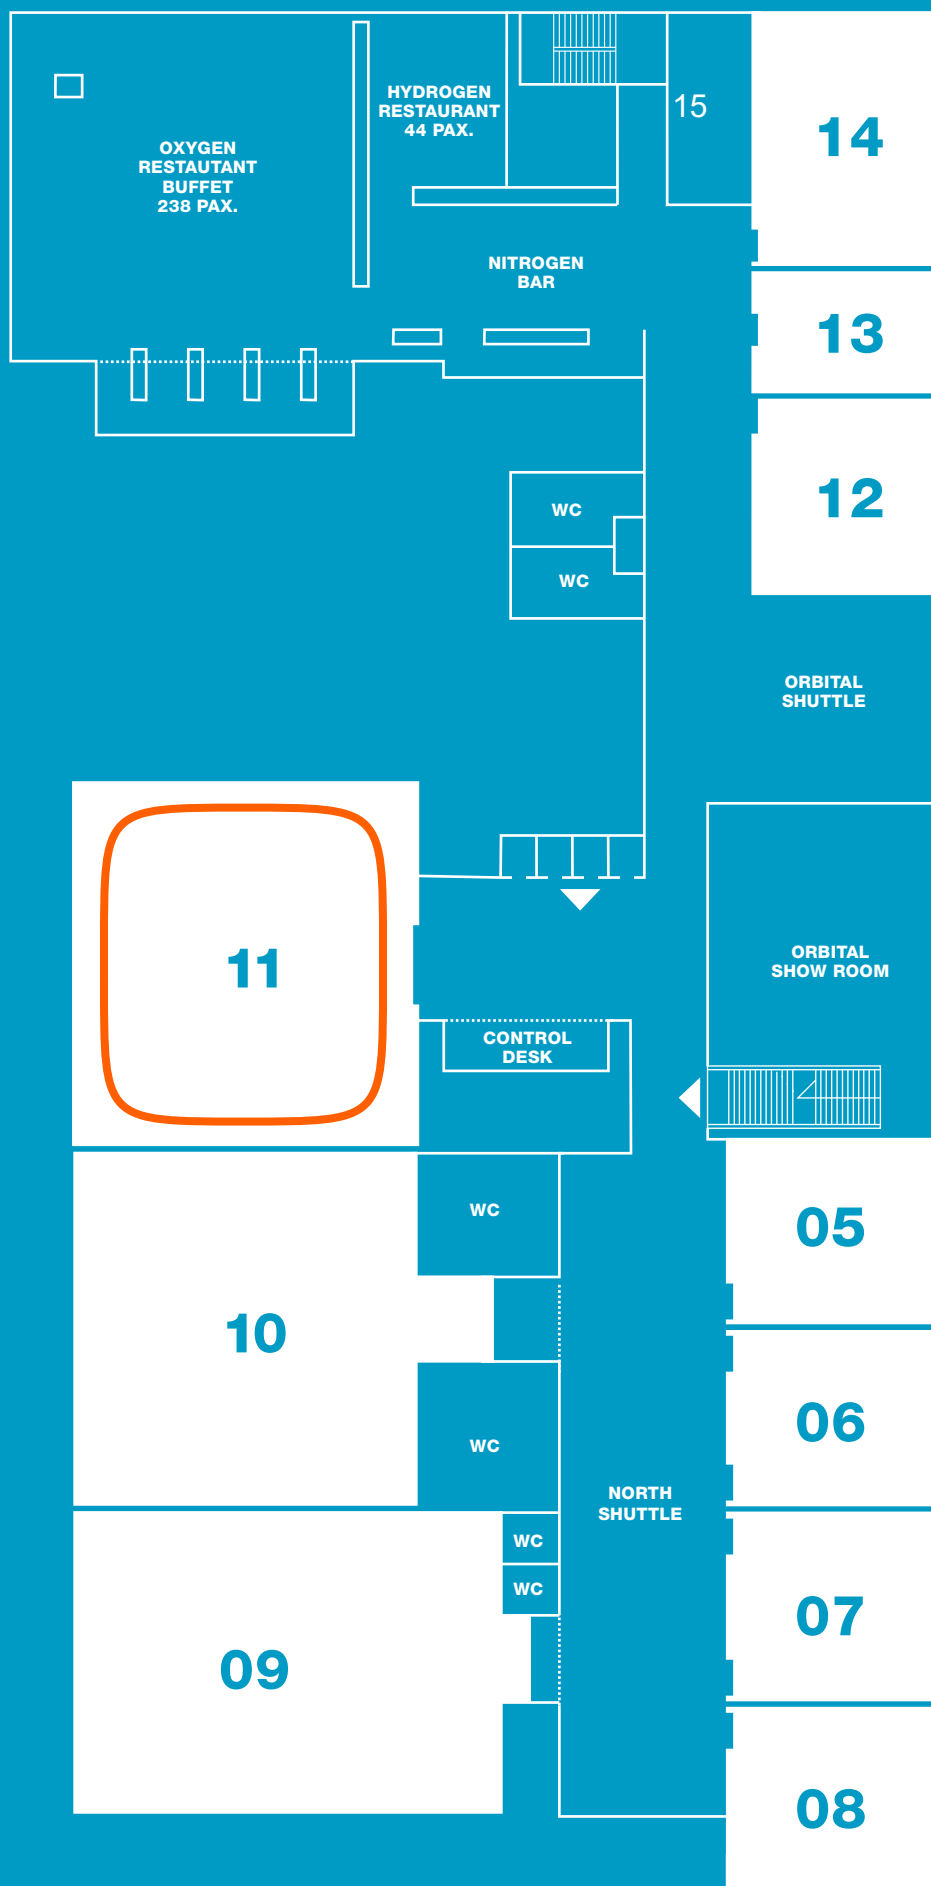

Barceló Sants

Level E

North Shuttle: 290 m²

MR.05: 103 m²

MR.06: 102 m²

MR.07: 107 m²

MR.08: 108 m²

MR.09: 358 m²

MR.10: 373 m²

MR.11: 306 m²

Orbital Shuttle: 124 m²

MR.12: 96,3 m²

MR.13: 63 m²

MR.14: 125,5 m²

Sants Orbital Station

Hotel Barceló Sants
Pl. dels Països Catalans s/n
08014 Barcelona
T: (+34) 93 503 53 00
F: (+34) 93 490 60 45
sants@barcelo.com
BarceloSants.com
41 22' 45.49" N 2 8' 23.64" E